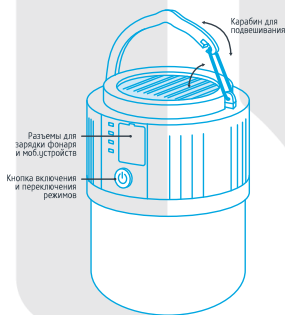

Модель СА-650

Уважаемый покупатель!

Благодарим Вас за приобретение кемпингового аккумуляторного светодиодного фонаря «ФОТОН».

Перед подключением и использованием устройства внимательно прочитайте эту инструкцию. Необходимо соблюдать все предупреждения и рекомендации по эксплуатации устройства, приведенные здесь.

Сохраните инструкцию, используйте ее в дальнейшем в качестве справочного материала.

ОБЛАСТЬ ПРИМЕНЕНИЯ

Кемпинговый аккумуляторный светодиодный фонарь «ФОТОН» предназначен для освещения в помещениях и на улице.

ОБЩАЯ ИНФОРМАЦИЯ

Источник рассеянного света	Светодиоды общей мощностью 2,4 Вт
Световой поток	300 лм
Источник питания	Литий-ионный аккумулятор емкостью 1600мАч
Материал корпуса	ABS-пластик
Комплектация	Фонарь, инструкция, кабель для зарядки

ЭКСПЛУАТАЦИЯ

Кемпинговый аккумуляторный светодиодный фонарь «ФОТОН» СА-930 работает от встроенного литий-ионного аккумулятора.

Для включения светильника воспользуйтесь кнопкой-переключателем на лицевой стороне изделия. Светильник работает в 4 режимах: 100% яркости, 50% яркости, 30% яркости, импульсный режим.

Фонарь может использоваться для зарядки мобильных устройств.

При подключении фонаря к зарядке или при включении фонаря включается индикатор заряда фонаря. 4 непрерывно горящих диода индикатора означают, что фонарь полностью заряжен.

Фонарь рассчитан на срок службы 7 лет.

ПРАВИЛА ЭКСПЛУАТАЦИИ И МЕРЫ ПРЕДОСТОРОЖНОСТИ

- Используйте фонарь только по прямому назначению – для освещения. Компания не несет ответственности за изделие, если оно использовалось не по прямому назначению
- Не направляйте свет светильника в глаза
- Не используйте фонарь, если наблюдаются внешние повреждения корпуса или у вас есть сомнения в его исправности
- Не ремонтируйте фонарь самостоятельно. Не вносите изменений в его схему
- При обнаружении неисправности обратитесь в место продажи
- Беречь от детей